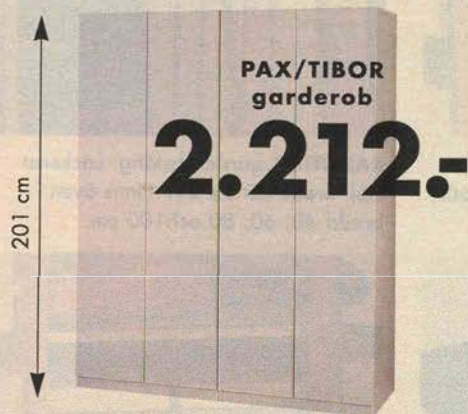

PAX

GARDEROB

Vårt mest kompletta basgarderobssystem som blir vad du gör det till. Ställ ihop två eller fler, eller en för sig själv.

Stommarna finns nu i svart, vit, furu, bok och björk, både på utsida och insida. I två storlekar, tre bredder och två djup. Med KOMPLEMENT och RATIONELL får du inredningen precis som du vill ha den.

PAX/TIBOR garderob med dörrar i vit melaminbelagd spånskiva. Bredd 160 cm, djup 58 cm. Exklusive inredning och handtag **2.212.-**